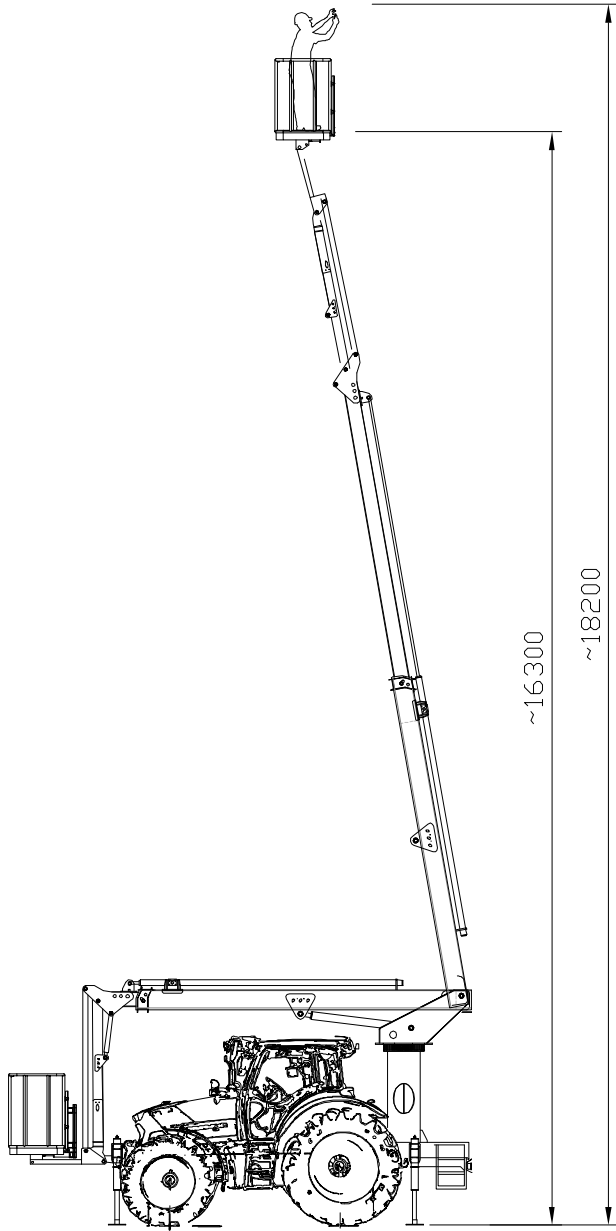

Resim Üzerinden Ölçü Almayınız / Don't take measurements on the pictures.

NOTE: DIMENSIONS AND DESIGN MAY VARY ACCORDING TO THE TRACTORS.

Tarih / Date

... / ... /

18 MT AERIAL TELESCOPIC PLATFORM TRACTOR DEUTZ FAHR 6 SERIE WB2540

Çizimde belirtilen teknik detaylar bilgi amaçlıdır ve imalatçı tarafından önceden bilgi verilmeden değiştirilebilir.
The technical details shown in this sheet are indicative and can be changed by the builder without prior notice.