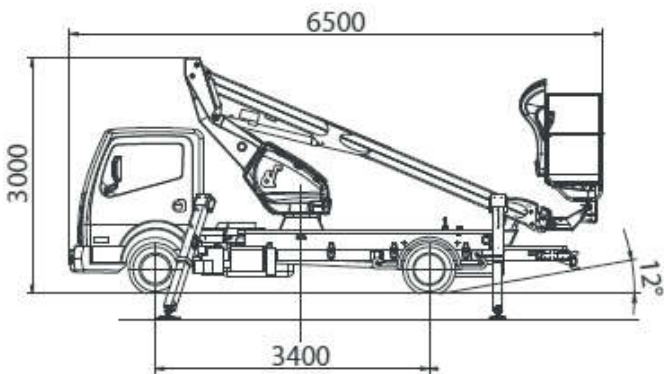

SCO 18-12

NACELLE TÉLESCOPIQUE 17,80 Mètres
DÉPORT HORIZONTAL 12 Mètres
SUR PORTEUR VL 3,5 Tonnes

LVM SA : 73 POINTS SAV EN FRANCE

En option : coffre plastique, ridelles aluminium, gyrophare, triangle.

17,80 M

15,80 M

12 M

225 Kg

400°

Hydraulique

A

90° + 90°

6,60 M