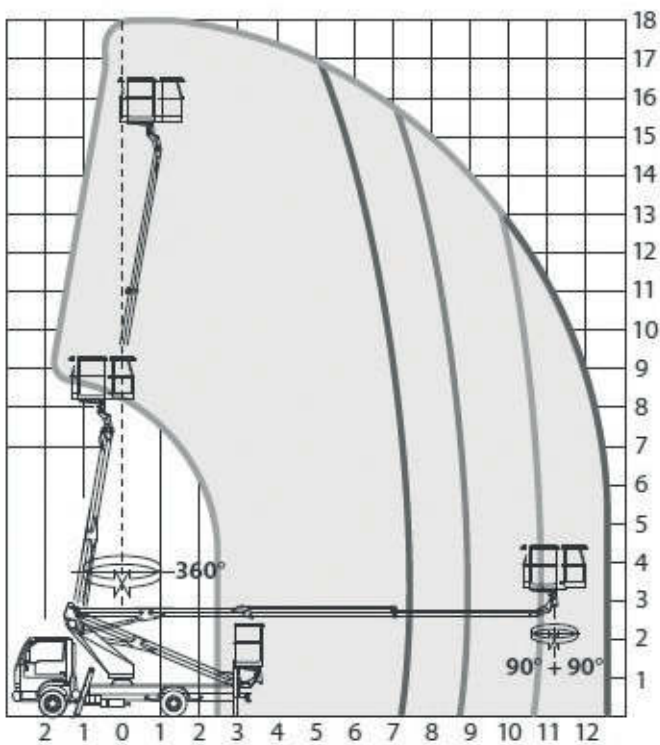

SCO 18-12

NACELLE TÉLESCOPIQUE 17,80 Mètres
DÉPORT HORIZONTAL 12 Mètres
SUR PORTEUR VL 3,5 Tonnes

LVM SA : 73 POINTS SAV EN FRANCE

En option : coffre plastique, ridelles aluminium, gyrophare, triangle.

17,80 M

15,80 M

12 M

225 Kg

400°

Hydraulique

A

90° + 90°

6,60 M