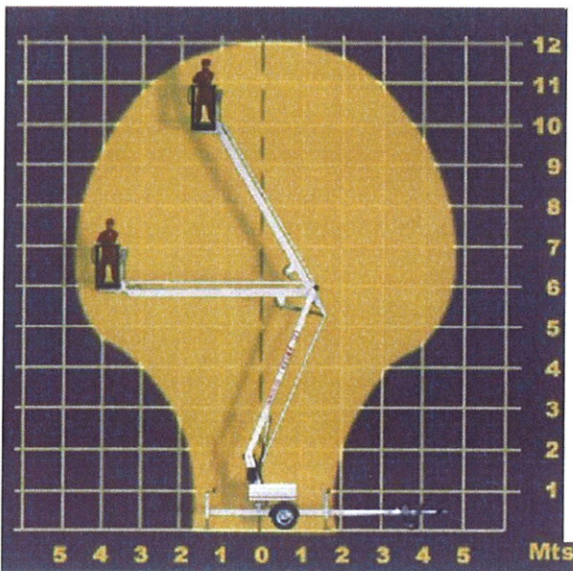

## NACELLE TRACTABLE PARMA 12

PERFORMANCES	
Hauteur de travail	12.00 m
Hauteur plancher	10.00 m
Déport travail	4.75 m
Charge en nacelle	200 kg
PTAC	1200 kg

*\* Stabilisateur manuel.*

*\* Stabilisateurs manuels utilisables sur des terrains nivelés.*