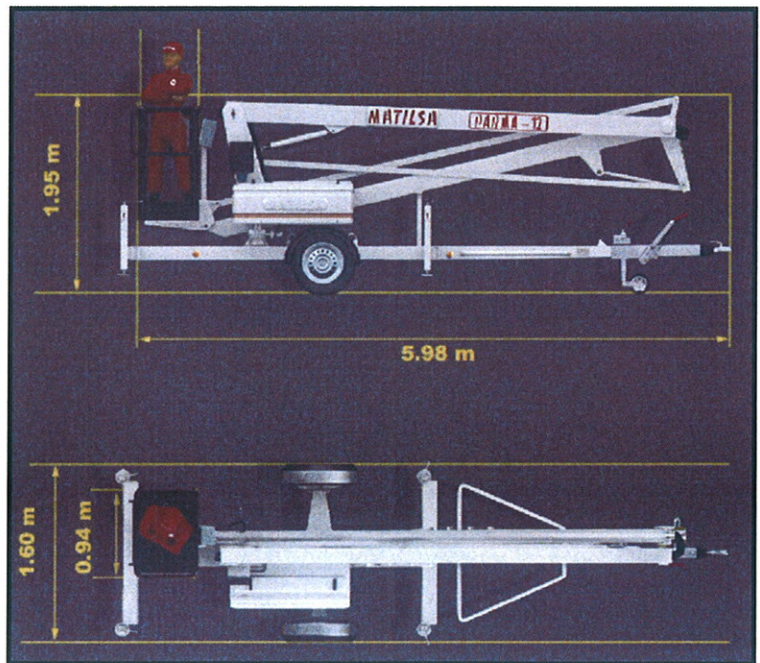

OPTION : stabilisateurs hydrauliques - **Encombres**