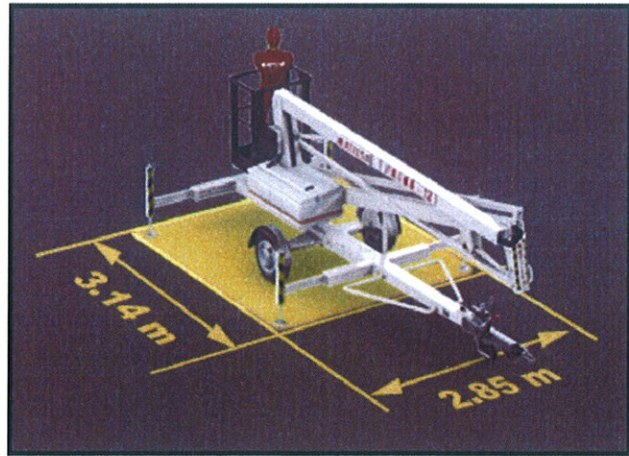

OPTION : stabilisateurs hydrauliques - **Encombres**